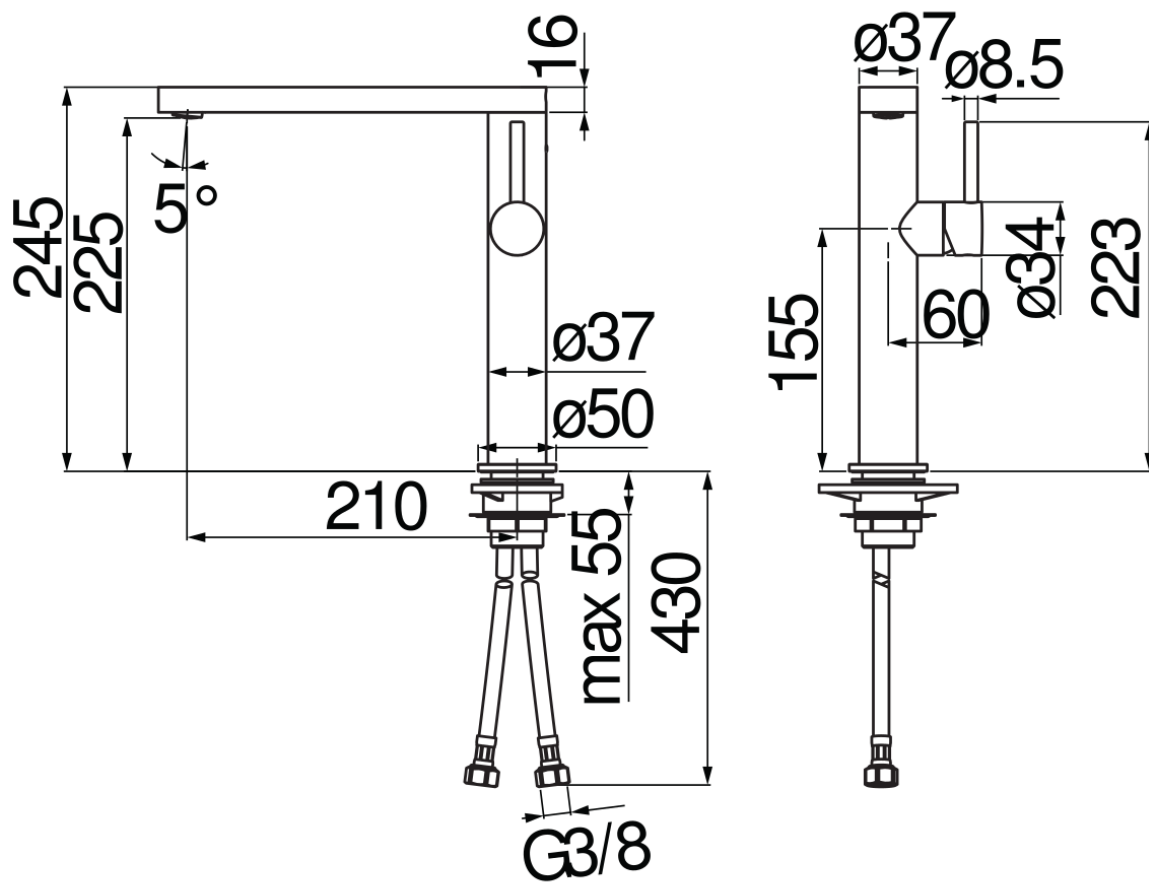

SPECIFICHE

Monocomando Chrome con rivestimento FENIX NTM®  
Chrome  
Bocca girevole 360°  
Aeratore anticalcare M 24 x 1  
Flessibili inox ø 3/8"  
Limitatore di portata con freno al 50%

CERTIFICAZIONI

DIAGRAMMA DI PORTATA: ACQUA CALDA/FREDDA

— Aeratore

DIAGRAMMA DI PORTATA: ACQUA MISCELATA

— Aeratore