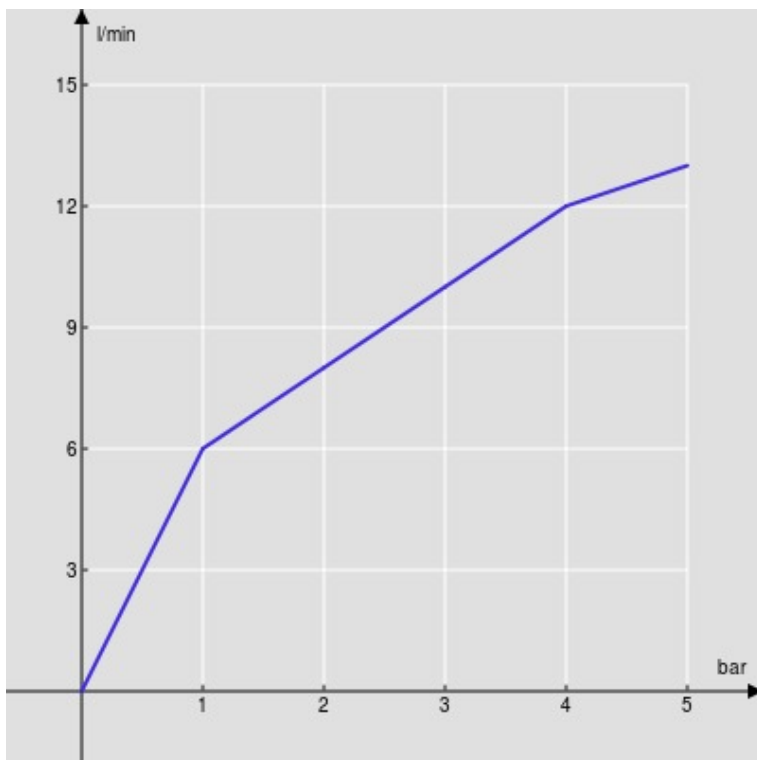

SPECIFICHE

Monocomando Chrome con rivestimento FENIX NTM®  
Chrome  
Bocca girevole 360°  
Aeratore anticalcare M 24 x 1  
Flessibili inox ø 3/8"  
Limitatore di portata con freno al 50%

CERTIFICAZIONI

DIAGRAMMA DI PORTATA: ACQUA CALDA/FREDDA

— Aeratore

DIAGRAMMA DI PORTATA: ACQUA MISCELATA

— Aeratore