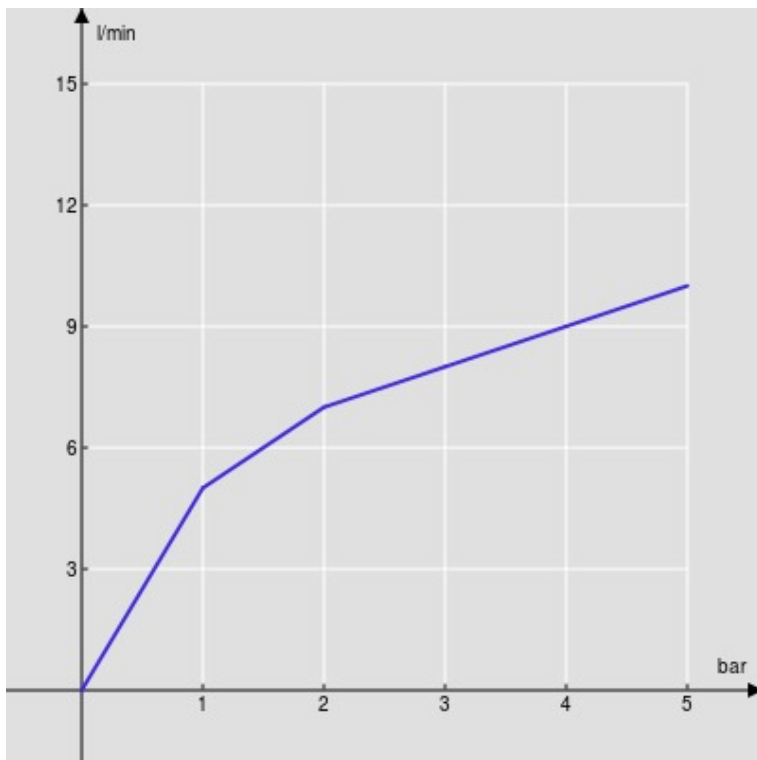

SPECIFICHE

Monocomando Chrome con rivestimento FENIX NTM®  
Chrome  
Bocca girevole 360°  
Aeratore anticalcare M 24 x 1  
Flessibili inox ø 3/8"  
Limitatore di portata con freno al 50%

CERTIFICAZIONI

DIAGRAMMA DI PORTATA: ACQUA CALDA/FREDDA

— Aeratore

DIAGRAMMA DI PORTATA: ACQUA MISCELATA

— Aeratore